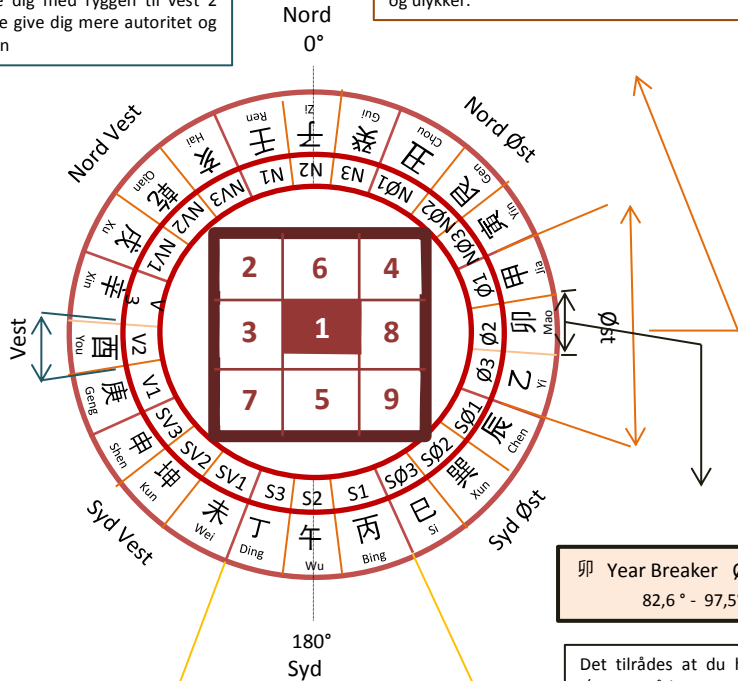

Flying Stars i 2017 og deres påvirkning

西 Grand Duke Vest 2

262,6° - 277,5°

Som Year Breaker'en, har også Grand Duke'en negative energier. Det tilrådes at undgå renovation, gravning i dette område, hvis retningen aktiveres kan der forekomme ulykker og uheld. Derudover bør du undgå aktiviteter eller processer, der er vigtige i dette område. Sid ikke direkte med ansigt mod vest 2 på din arbejdsplads, da dette kan resultere i negative konsekvenser. Du kan drage nytte af dette område ved at placere dig med ryggen til vest 2 Grand Duke'en vil kunne give dig mere autoritet og kontrol på arbejdspladsen

甲卯乙 3 Killings Øst

67,6° - 112,5°

Den negative "3 Killings Star" befinder sig i Øst området i 2017. Vær varsom med ikke at aktivere området, i form af renovering, gravning og lign. Du bør være forsigtig, da stjernen har tendens til at frigøre negativ energi, som vil manifestere sig i form af modgang til ejendommens beboere, såsom helbreds- komplikationer, tab af velstand og materielle besiddelser, røverier, tyveri, uheld og ulykker.